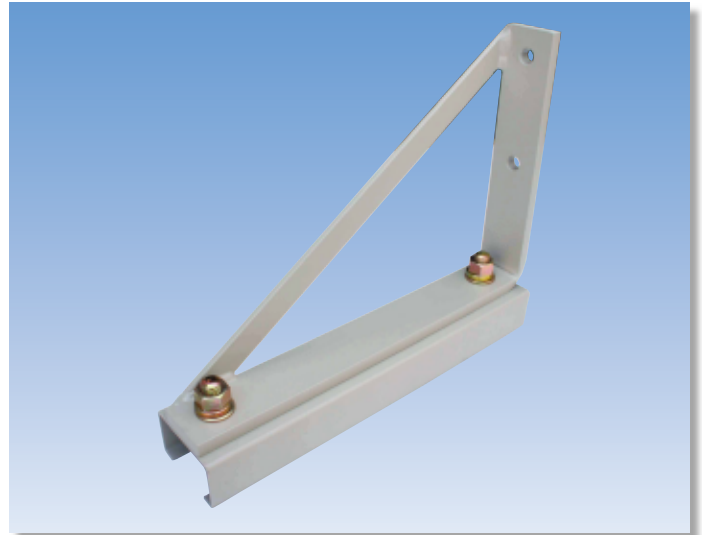

ストラクチャ

【支持金物】

■補強受金物

山形鋼 75×75×6、L160
130601

■L金物B

補助インサート金物、M16ボルト付
131902

■L金物C

平鋼 50×12、L100
131903

■スーパーストラクチャ取付金物

山形鋼 75×75×6、L210

ストラクチャ

【支持金物】

■ △形金物(一般用)
232001

■ △形金物(振止併用金物)
232002

■ △形金物(消音器用)
232003

ストラクチャ

【支持金物】

■ 壁面ストラクチャ座金
鋼板 t6

■ 壁面ストラクチャ取付金物
山形鋼 150×150×12、L200