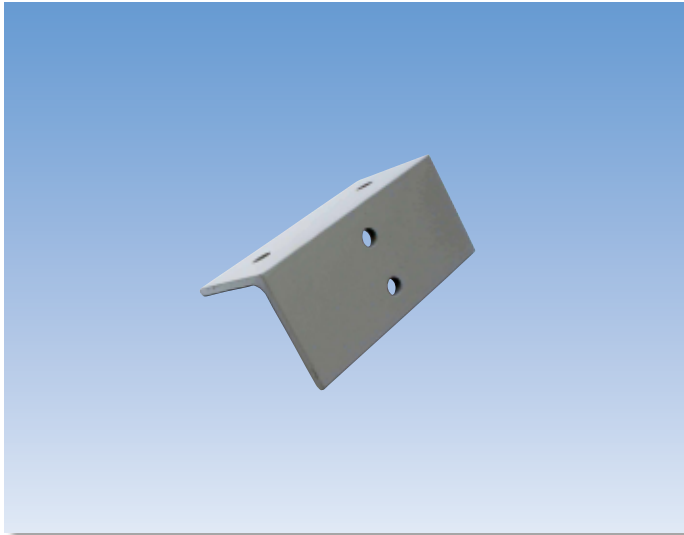

ストラクチャ

【支持金物】

■補強受金物

山形鋼 75×75×6、L160
130601

■L金物B

補助インサート金物、M16ボルト付
131902

■L金物C

平鋼 50×12、L100
131903

■スーパーストラクチャ取付金物

山形鋼 75×75×6、L210

ストラクチャ

【支持金物】

■ △形金物(一般用)
232001

■ △形金物(振止併用金物)
232002

■ △形金物(消音器用)
232003

ストラクチャ

【支持金物】

■ 壁面ストラクチャ座金
鋼板 t6

■ 壁面ストラクチャ取付金物
山形鋼 150×150×12、L200