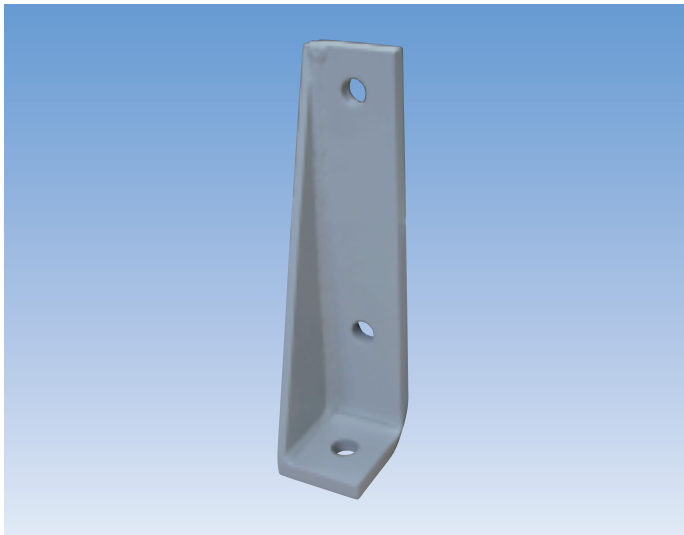

ストラクチャ

【支持金物】

■補強受金物

山形鋼 75×75×6、L160
130601

■L金物B

補助インサート金物、M16ボルト付
131902

■L金物C

平鋼 50×12、L100
131903

■スーパーストラクチャ取付金物

山形鋼 75×75×6、L210

ストラクチャ

【支持金物】

■ △形金物(一般用)
232001

■ △形金物(振止併用金物)
232002

■ △形金物(消音器用)
232003

ストラクチャ

【支持金物】

■ 壁面ストラクチャ座金
鋼板 t6

■ 壁面ストラクチャ取付金物
山形鋼 150×150×12、L200