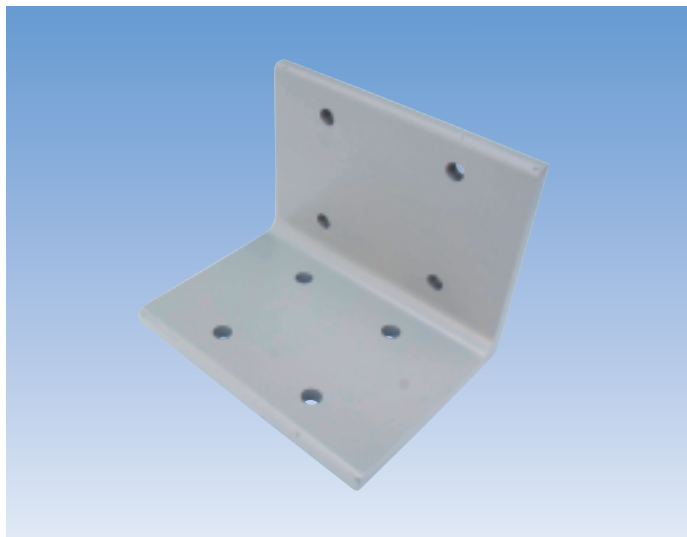

ストラクチャ

【支持金物】

■補強受金物

山形鋼 75×75×6、L160
130601

■L金物B

補助インサート金物、M16ボルト付
131902

■L金物C

平鋼 50×12、L100
131903

■スーパーストラクチャ取付金物

山形鋼 75×75×6、L210

ストラクチャ

【支持金物】

■ △形金物(一般用)
232001

■ △形金物(振止併用金物)
232002

■ △形金物(消音器用)
232003

ストラクチャ

【支持金物】

■ 壁面ストラクチャ座金
鋼板 t6

■ 壁面ストラクチャ取付金物
山形鋼 150×150×12、L200