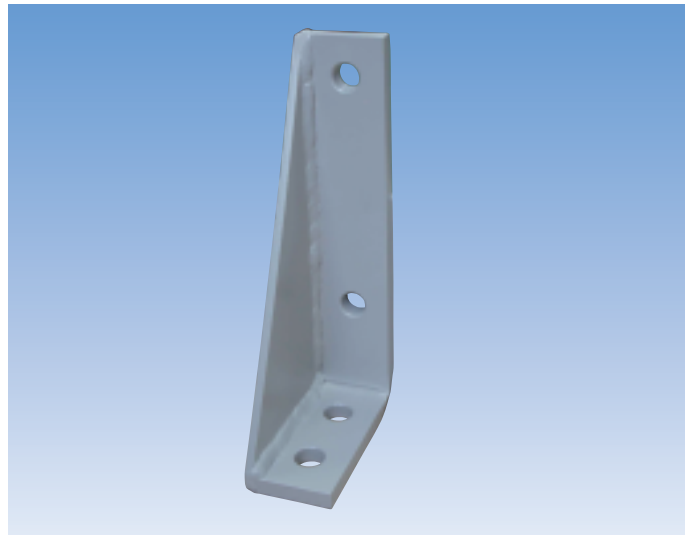

ストラクチャ

【支持金物】

■補強受金物

山形鋼 75×75×6、L160
130601

■L金物B

補助インサート金物、M16ボルト付
131902

■L金物C

平鋼 50×12、L100
131903

■スーパーストラクチャ取付金物

山形鋼 75×75×6、L210

ストラクチャ

【支持金物】

■ △形金物(一般用)
232001

■ △形金物(振止併用金物)
232002

■ △形金物(消音器用)
232003

ストラクチャ

【支持金物】

■ 壁面ストラクチャ座金
鋼板 t6

■ 壁面ストラクチャ取付金物
山形鋼 150×150×12、L200