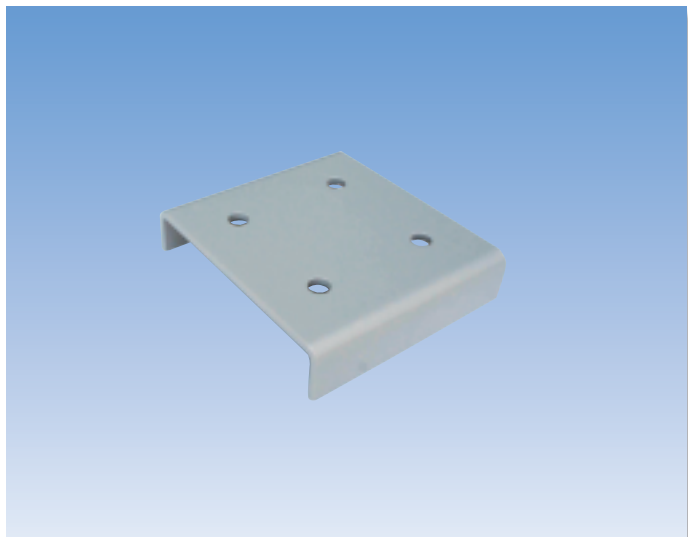

ストラクチャ

【支持金物】

■補強受金物

山形鋼 75×75×6、L160
130601

■L金物B

補助インサート金物、M16ボルト付
131902

■L金物C

平鋼 50×12、L100
131903

■スーパーストラクチャ取付金物

山形鋼 75×75×6、L210

ストラクチャ

【支持金物】

■ △形金物(一般用)
232001

■ △形金物(振止併用金物)
232002

■ △形金物(消音器用)
232003

ストラクチャ

【支持金物】

■ 壁面ストラクチャ座金
鋼板 t6

■ 壁面ストラクチャ取付金物
山形鋼 150×150×12、L200