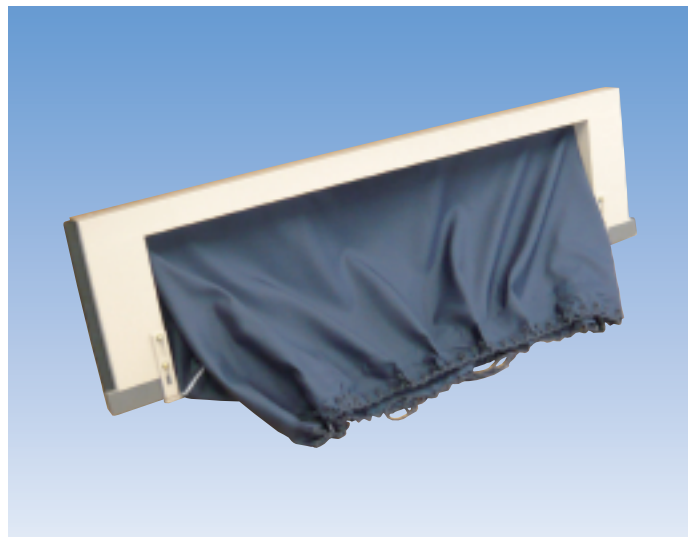

電気通信施設用基礎部材

通信用鋼製二重床

■鋼製二重床(1)

■鋼製二重床(2)

■床パネル開閉取手

700000

■床パネル保管キャビネット

■通信用鋼製二重床

■遮へい板

613090 (12用)

613091 (09用)

613092 (06用)

■腰パネル巾着仕様

613070 (12用)

613071 (09用)

613072 (06用)