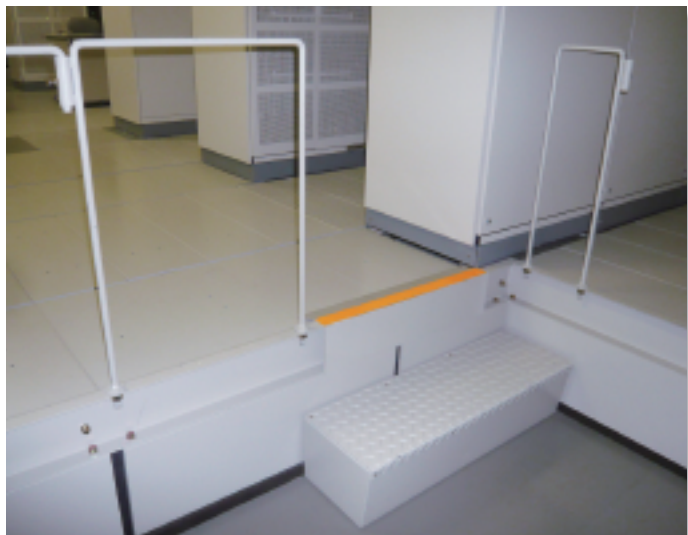

電気通信施設用基礎部材

通信用鋼製二重床

■鋼製二重床(1)

■鋼製二重床(2)

■床パネル開閉取手

700000

■床パネル保管キャビネット

■通信用鋼製二重床