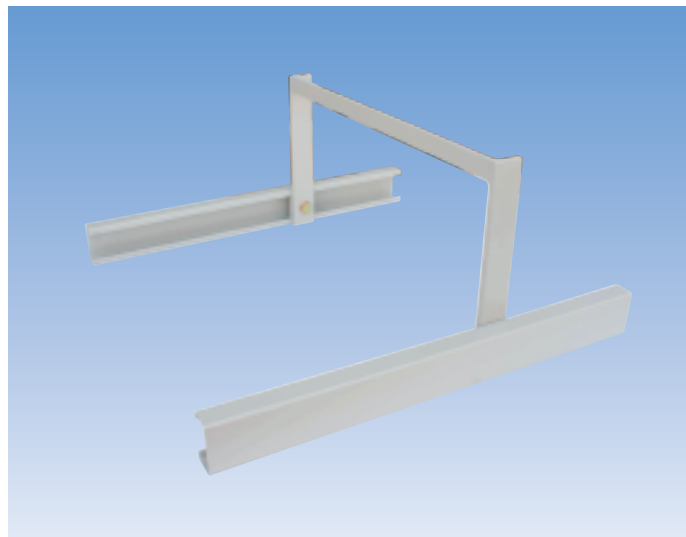

架上ラック

■ 低架用ケーブルラック  
S30501 (W600架用)  
S30503 (W800架用)

■ スライド型ケーブルほう縛金物  
S13004 (600架用)  
S13005 (800架用)